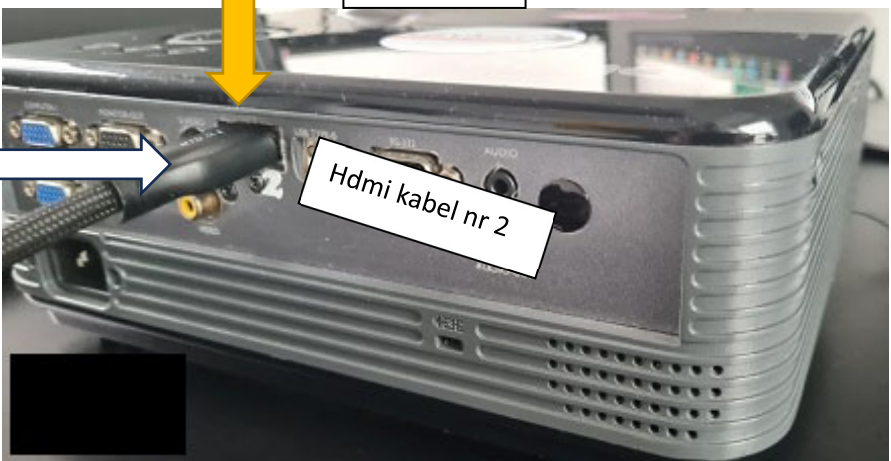

Laptop aansluiting Geluid - Beeld na Beamer of TV

Stroom aansluiting

3

Hdmi kabel nr 2

2

1

Nr 1 de andere kant zit in de speaker nr 1

TV

OF

Beamer

Hdmi kabel nr 2

BENQ

Nr 1 Laptop

Nr 1 Tulplug na Speaker nr 1