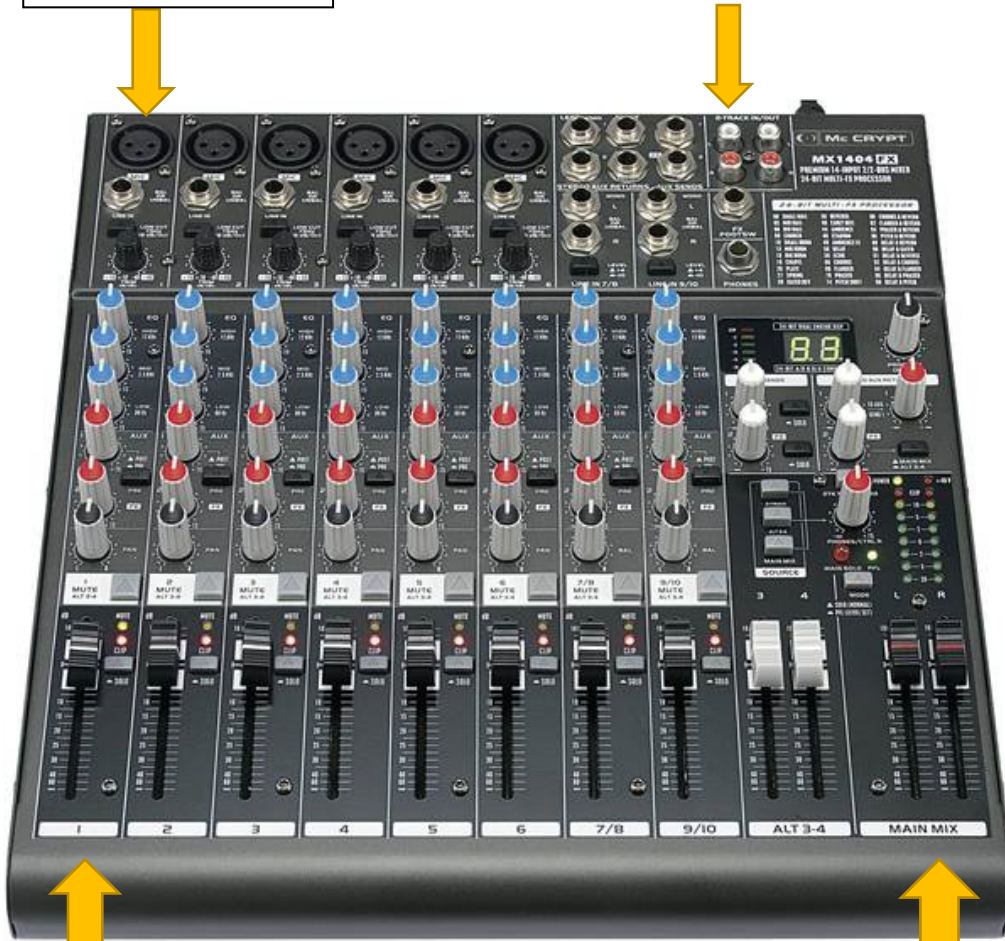

Mengpaneel mx1404 fx

Xlr ingang microfoon

Input RCA kabel andere kant in de dvd of pc of telefoon of ipad of speaker

Volume regelaar  
Microfoon

Volume regelaar alles

Stroomkabel

Aan / Uit knoppen

Aansluiting Speakers XLR kabel  
andere kant gaat naar de speaker  
links en rechts line in