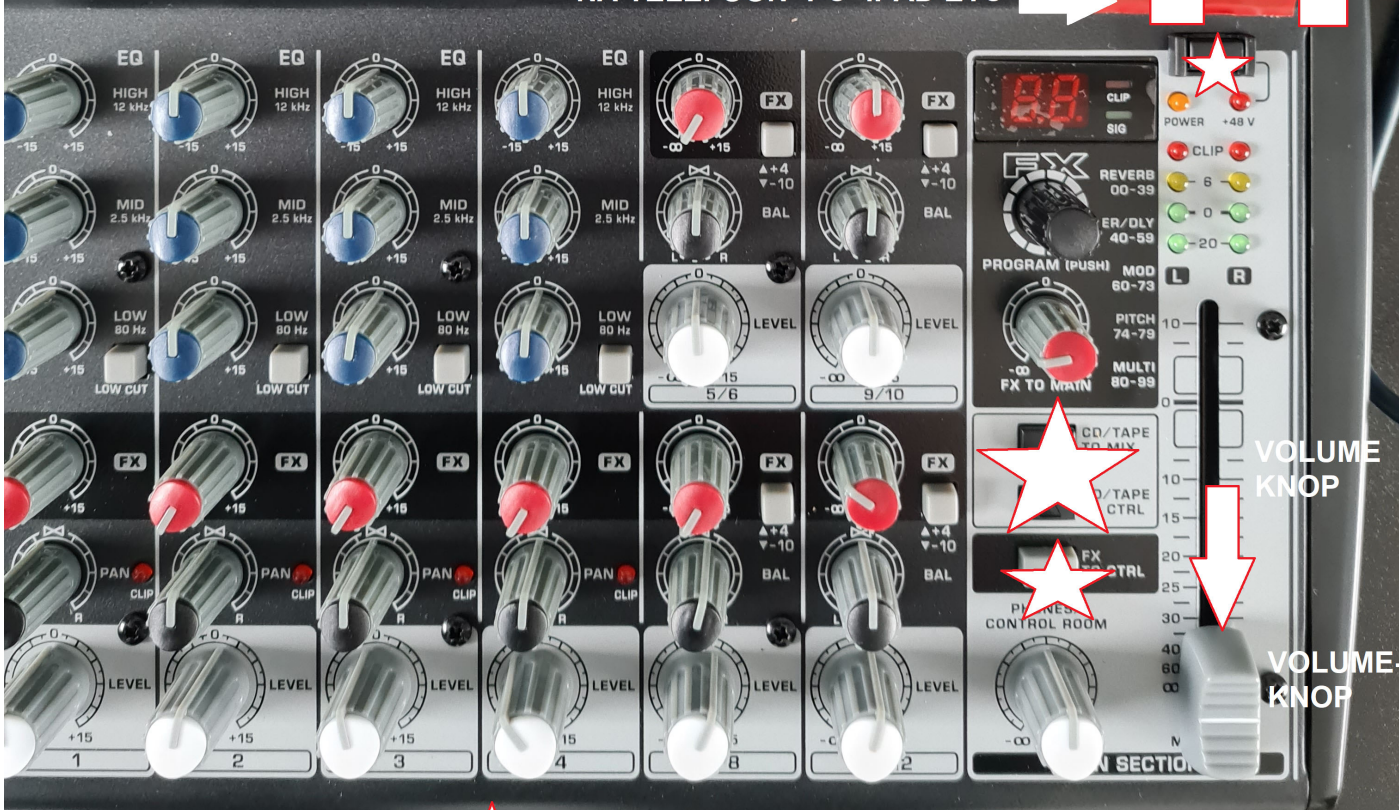

**SPEAKER LINKS EN RECHTS  
DE ANDERE KANT XLR KABEL  
NA SPEAKER INPUT**

**INGANG MICROFOON**

**TULP PLUG KABEL DE ANDERE KANT  
NA TELEFOON -PC -IPAD ETC**

**★ NIET AAN ZITTEN**